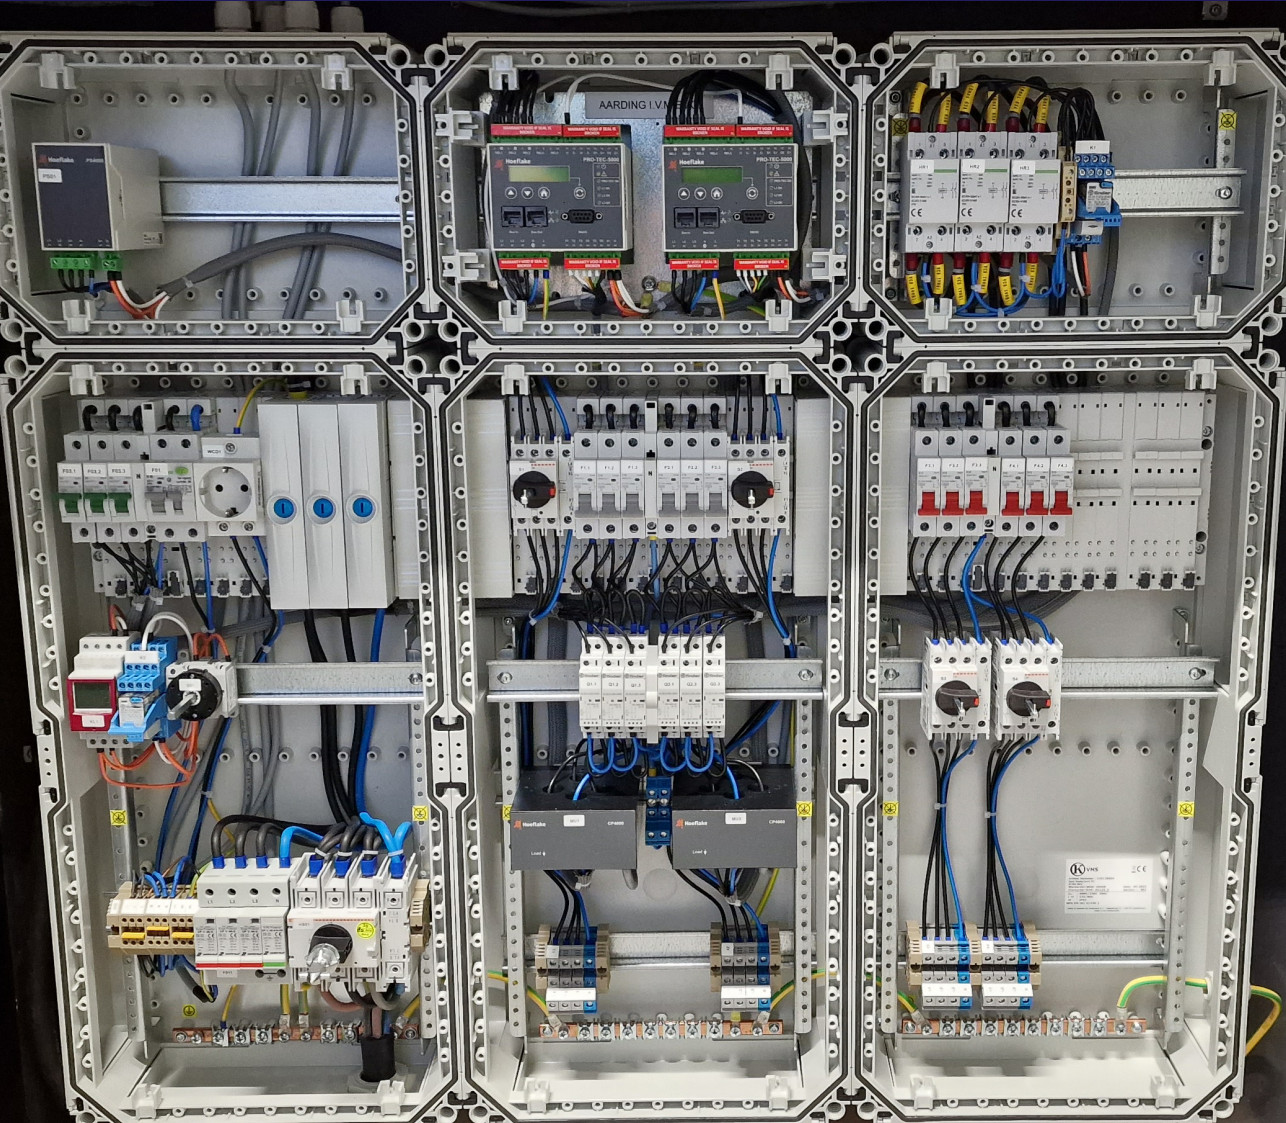

TOEPASSINGEN

Openbare Verlichting

**ODINK &
KOENDERINK**
Connecting Power