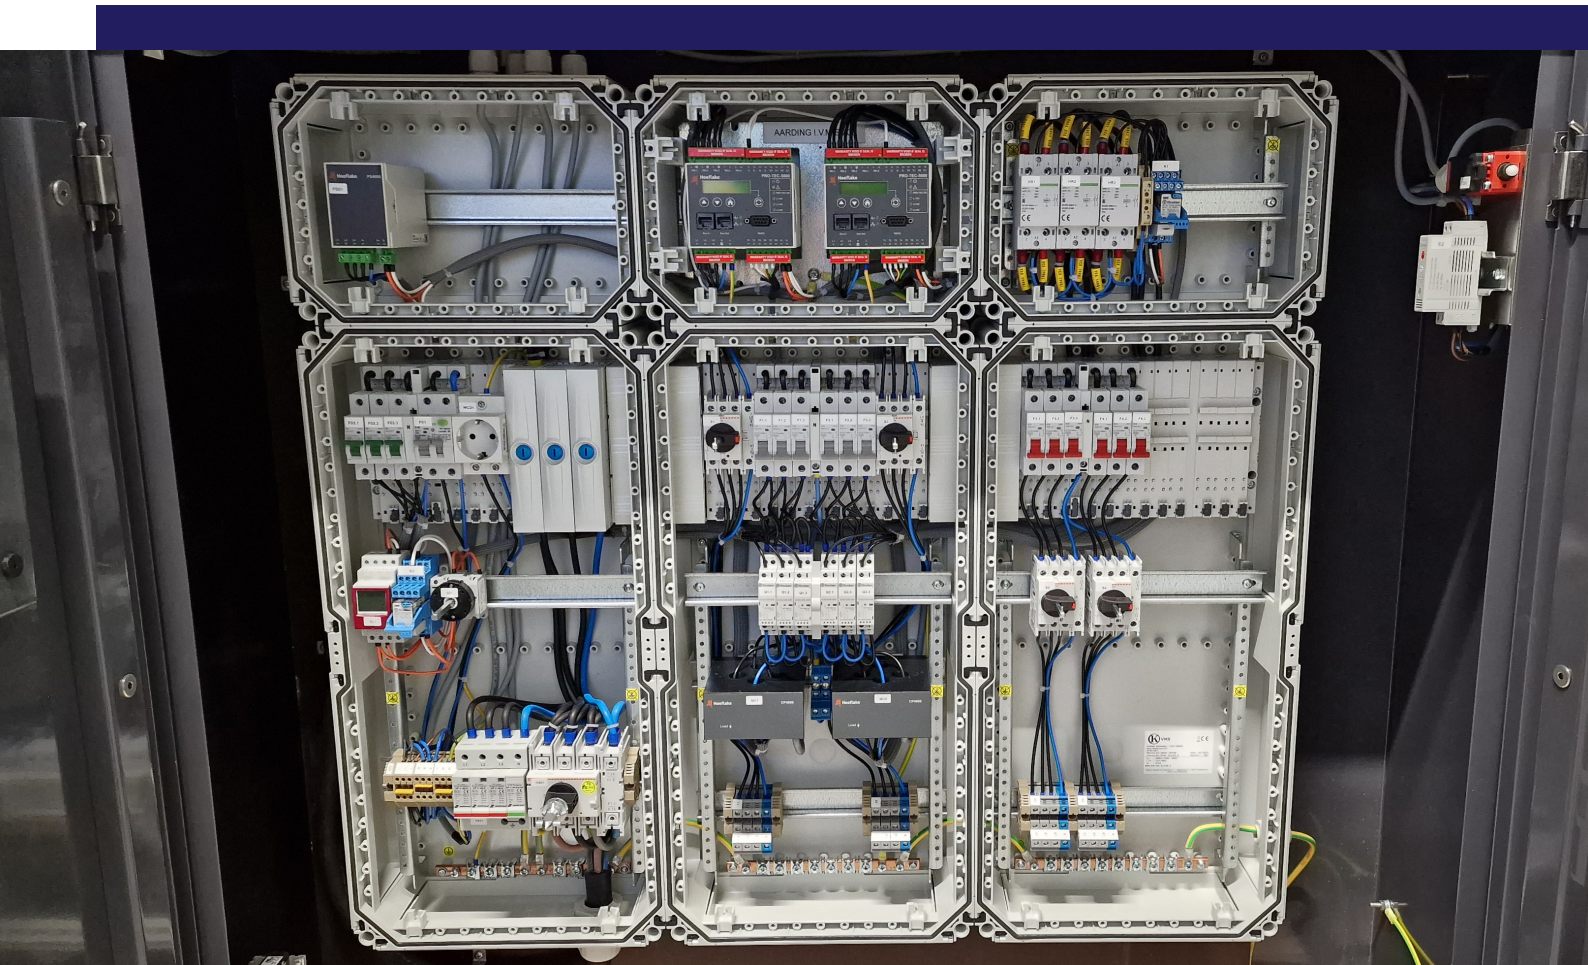

Er wordt gebruik gemaakt van hoogwaardige en duurzame materialen welke zorgen voor een lange levensduur en minimale onderhoudskosten. Daarnaast zijn de kasten ruim van opzet en bieden de mogelijkheid tot integratie van additionele componenten, zoals energiebeheersystemen, dimsystemen, spanningsbewaking e.d

Geavanceerde functionaliteiten

De OV kasten van Odink & Koenderink bieden geavanceerde functionaliteiten, waaronder

optimale kabelbeveiliging en automatische schakeling op basis van het tijdstip van de dag, middels een astronomische programmeerbare klok. Dit stelt gebruikers in staat om de verlichting aan te passen aan de behoeften van de omgeving, dit resulteert in energiebesparingen, langere levensduur van de armaturen en een verminderde milieubelasting.

ModuCenter verdeler met PRO-TEC 5000 modules en lichtgroepen